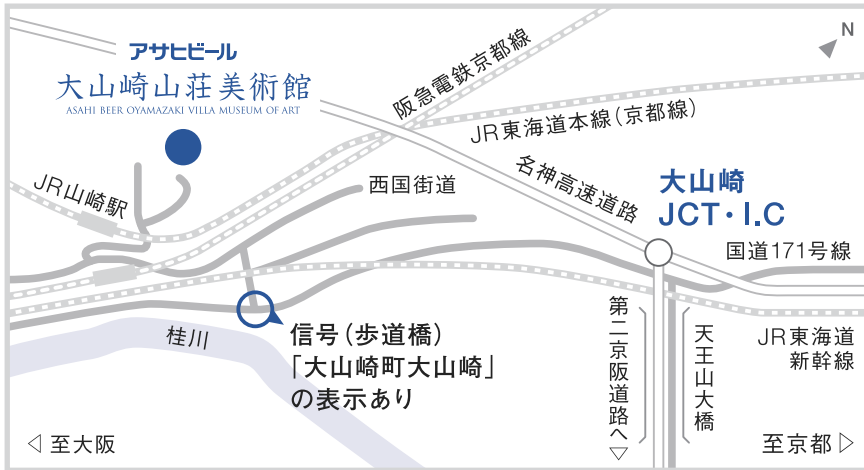

# 車、バイクでお越しのお客様へ

## ◎ 名神高速道路路線図

## ◎ 大山崎JCT・IC からのアクセス

※名神高速の「大山崎IC」から約5分。

※淀川の南岸からの場合、枚方大橋（枚方以西）又は天王山大橋か宮前橋（八幡・淀方面）を渡り171号線へ。